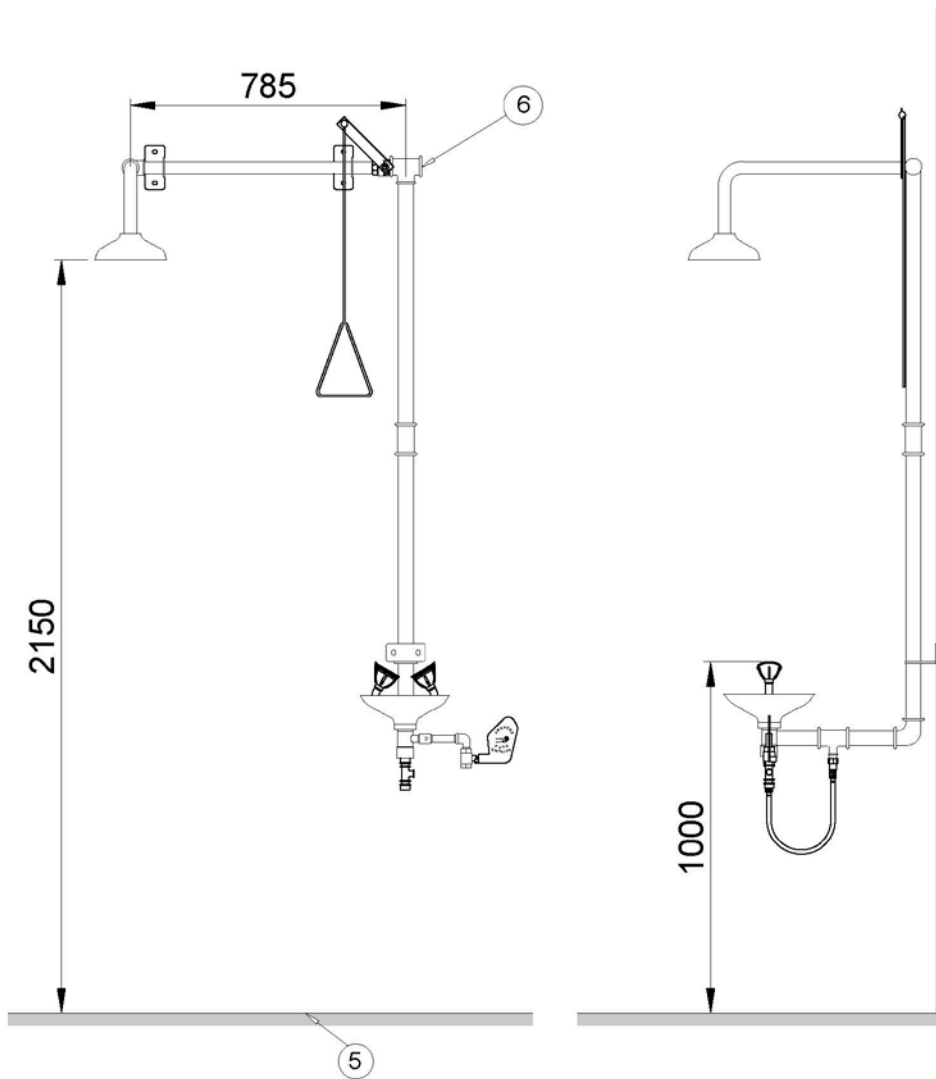

SC740

АВАРИЙНЫЙ ДУШ И РАКОВИНА ДЛЯ ПРОМЫВКИ ГЛАЗ

ОПИСАНИЕ

- Аварийное ручное открытие для промывания глаз.
- Аварийная промывка глаз с высоким расходом при низком давлении.
- Аварийная промывка глаз активируется боковым рычагом.
- Аварийный душ активируется жестким рычагом с треугольной ручкой.
- Двойная вентилируемая форсунка с пылезащитным кожухом.
- Цвет зеленый RAL 6029.
- Подходит для промышленности, лабораторий и объектов, где существует риск поражения огнем, кислотами, реактивами, нефтепродуктами, радиоактивными материалами или другими загрязняющими веществами.
- Соответствует CE.

ТЕХНИЧЕСКАЯ ИНФОРМАЦИЯ

- Насадка для душа и бачок для промывки глаз изготовлены из полипропилена зеленого цвета.
- Корпус изготовлен из оцинкованной стали, покрытой эпоксидной краской.
- Соединительные детали из латуни.
- Минимальный расход воды: 6 литров в минуту (2 бар).
- Поток жидкости для промывания глаз: 14 литров в минуту \pm 10%.
- Расход аварийного душа: 120 литров в минуту (3 бар).
- Вход и выход воды: 1+1/4 дюйма.

⑥ INGRESSO 1" G, FILETTO FEMMINILE
ENTRADA 1" G, ROSCA HEMBRA
1" G, INNER THREAD OUTLET.
ENTRÉE 1" G, FILETAGE FEMELLE.

⑤ PAVIMENTO FINITO.
SUELO ACABADO.
FINISHED FLOOR.
SOL FINI.